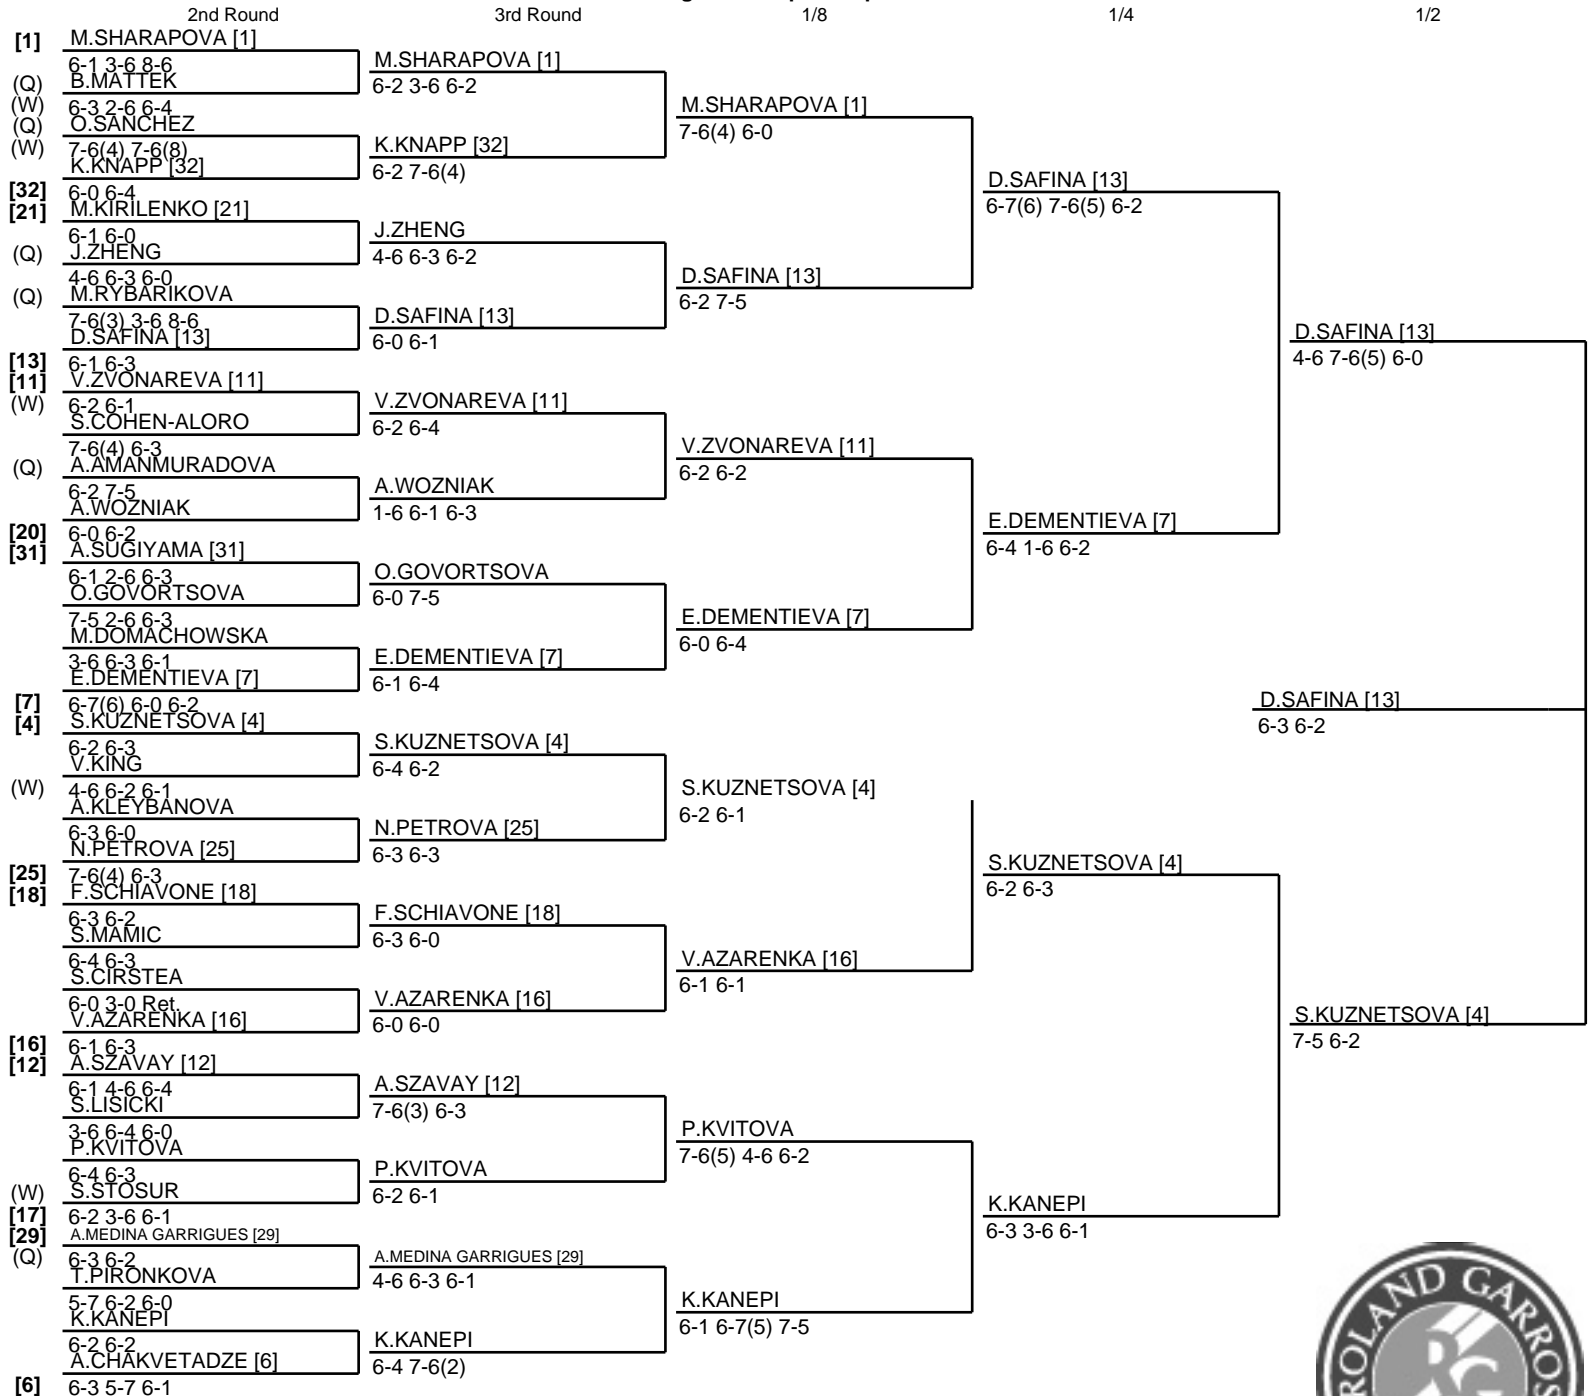

Roland Garros 2008 Women's Singles Championship

- 1st Round
- 1 **SHARAPOVA, Maria RUS**
 - 2 RODINA, Evgeniya RUS
 - 3 MATTEK, Bethanie USA
 - 4 BRENGLE, Madison USA
 - 5 GAJDOSOVA, Jarmila SVK
 - 6 SANCHEZ, Olivia FRA
 - 7 MULLER, Martina GER
 - 8 **KNAPP, Karin ITA**
 - 9 **KIRILENKO, Maria RUS**
 - 10 CAMERIN, Maria Elena ITA
 - 11 ZHENG, Jie CHN
 - 12 SANTANGELO, Mara ITA
 - 13 RYBARIKOVA, Magdalena SVK
 - 14 SPREM, Karolina CRO
 - 15 BONDARENKO, Kateryna UKR
 - 16 **SAFINA, Dinara RUS**
 - 17 **ZVONAREVA, Vera RUS**
 - 18 FORETZ, Stephanie FRA
 - 19 OLARU, Ioana Raluca ROU
 - 20 COHEN-ALORO, Stephanie FRA
 - 21 WICKMAYER, Yanina BEL
 - 22 AMANMURADOVA, Akgul UZB
 - 23 WOZNIAK, Aleksandra CAN
 - 24 **BAMMER, Sybille AUT**
 - 25 **SUGIYAMA, Ai JPN**
 - 26 KUDRYAVTSEVA, Alla RUS
 - 27 GOVORTSOVA, Olga BLR
 - 28 FEDAK, Yuliana UKR
 - 29 DOMACHOWSKA, Marta POL
 - 30 DE LOS RIOS, Rossana PAR
 - 31 DUSHEVINA, Vera RUS
 - 32 **DEMENTIEVA, Elena RUS**
 - 33 **KUZNETSOVA, Svetlana RUS**
 - 34 NAKAMURA, Aiko JPN
 - 35 KING, Vania USA
 - 36 HUCK, Violette FRA
 - 37 KLEYBANOVA, Alisa RUS
 - 38 TANASUGARN, Tamarine THA
 - 39 REZAI, Aravane FRA
 - 40 **PETROVA, Nadia RUS**
 - 41 **SCHIAVONE, Francesca ITA**
 - 42 CRAYBAS, Jill USA
 - 43 MAMIC, Sanda CRO
 - 44 KRAJICEK, Michaela NED
 - 45 CIRSTEA, Sorana-Mihaela ROU
 - 46 KREMER, Anne LUX
 - 47 GALLOVITS, Edina ROU
 - 48 **AZARENKA, Victoria BLR**
 - 49 **SZAVAY, Agnes HUN**
 - 50 MORITA, Ayumi JPN
 - 51 LISICKI, Sabine GER
 - 52 VESNINA, Elena RUS
 - 53 KVITOVA, Petra CZE
 - 54 MORIGAMI, Akiko JPN
 - 55 STOSUR, Samantha AUS
 - 56 **PEER, Shahar ISR**
 - 57 **MEDINA GARRIGUES, Anabel ESP**
 - 58 MARTINEZ SANCHEZ, Maria Jose ESP
 - 59 CHAN, Yung-Jan TPE
 - 60 PIRONKOVA, Tsvetana BUL
 - 61 KANEPI, Kaia EST
 - 62 YUAN, Meng CHN
 - 63 LLAGOSTERA VIVES, Nuria ESP
 - 64 **CHAKVETADZE, Anna RUS**